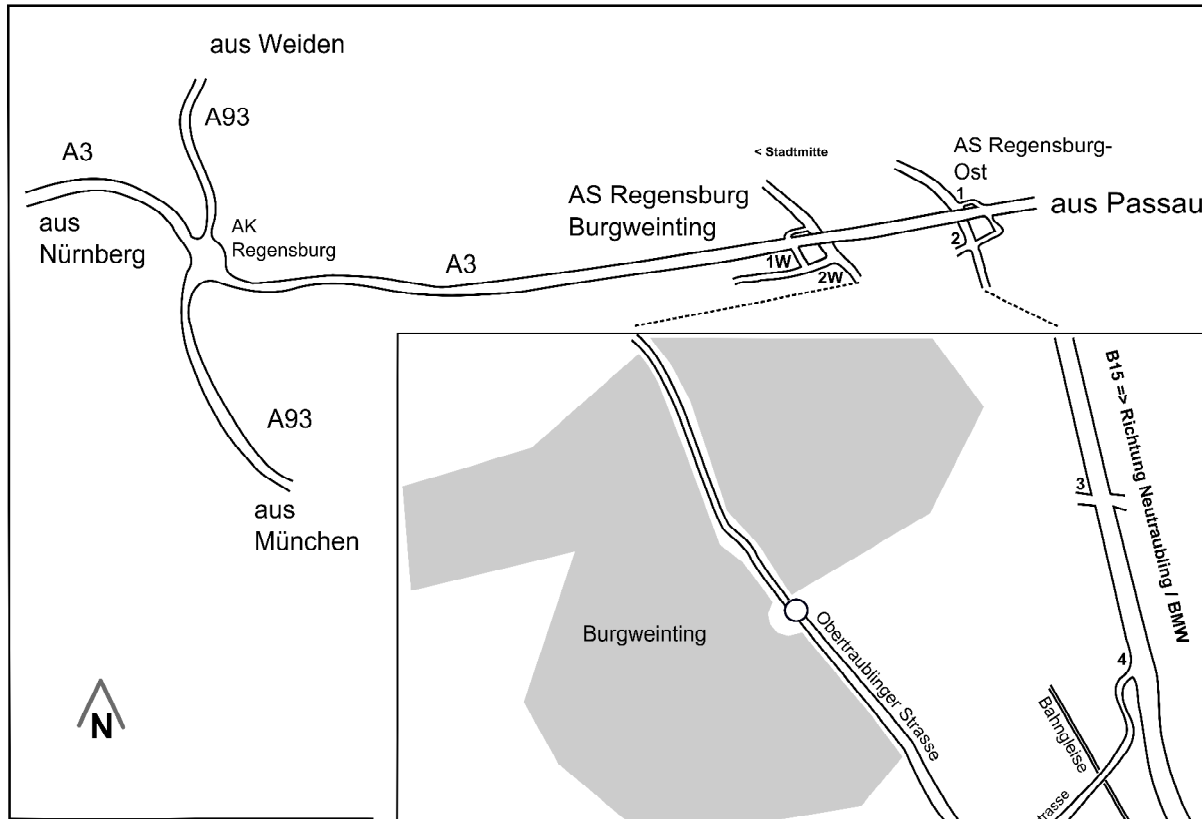

Aus Richtung München / Nürnberg / Weiden

- AK Regensburg, weiter A3 in Richtung Passau
- Abfahrt AS Burgweinting
- 1. Ampel (1W - FJS Allee) links
- 2. Ampel (2W) rechts (Obertraublinger Strasse)
- Ortsdurchfahrt Burgweinting (Vorsicht in 30km-Zone - Radar!!)
- Ortsausgang - durch Kreisverkehr "geradeaus"
- nach ca. 400 m Bushaltestelle / Schild "Höfling"
- rechts auf Feldweg einbiegen
- dem breiten Feldweg folgen
- Schild "Nur Berechtigte" ignorieren - Sie sind berechtigt!
- Linkskurve (ca. 90°)
- Rechtskurve (ca. 90°), Einfahrt in Waldbereich
- Zieglhof 1 : gelbes Haus auf linker Seite, grünes Tor
- Parkmöglichkeit vor dem Haus

Aus Richtung Passau

- AS Regensburg - Ost
- 1. Ampel (1) links
- 2. Ampel (2) geradeaus
- 3. Ampel (3) geradeaus
- 4. Ampel (4) rechts abbiegen
- Brücke über Bahngleise
- nächste Ampel (5) rechts (Obertraublinger Strasse)
- nach ca. 150m links - bei Bushaltestelle / kleines gelbes Schild "Höfling" / auf Feldweg einbiegen
- dem breiten Feldweg folgen
- Schild "Nur Berechtigte" ignorieren - Sie sind berechtigt
- Linkskurve (ca. 90°)
- Rechtskurve (ca. 90°) Einfahrt in Waldbereich
- Zieglhof 1 : gelbes Haus auf linker Seite, grünes Tor
- Parkmöglichkeit vor dem Haus

Aktuelle Hinweise für GPS / Navi - Nutzer:

- **Zieleingabe**
Wenn unter Regensburg Zieglhof als Strasse nicht in Ihrer Datenbank sein sollte, "Zieglhof" als Zielort versuchen - oder "Regensburg" und "Obertraublinger Strasse" als Ziel verwenden
- **aus Richtung München / Nürnberg / Weiden:**
Der Umbau der AS Burgweinting ist oft noch nicht in den GPS Datenbanken enthalten, daher nach AS Burgweinting unbedingt an erster Ampel links abbiegen und an der nächsten Ampel erst rechts auf die Obertraublinger Strasse
- **aus Richtung Passau:**
Die Brücke / Bahnüberquerung (Edisonstrasse) ist oft noch nicht in den GPS Datenbanken enthalten, daher auf der B15 wie rechts angegeben fahren