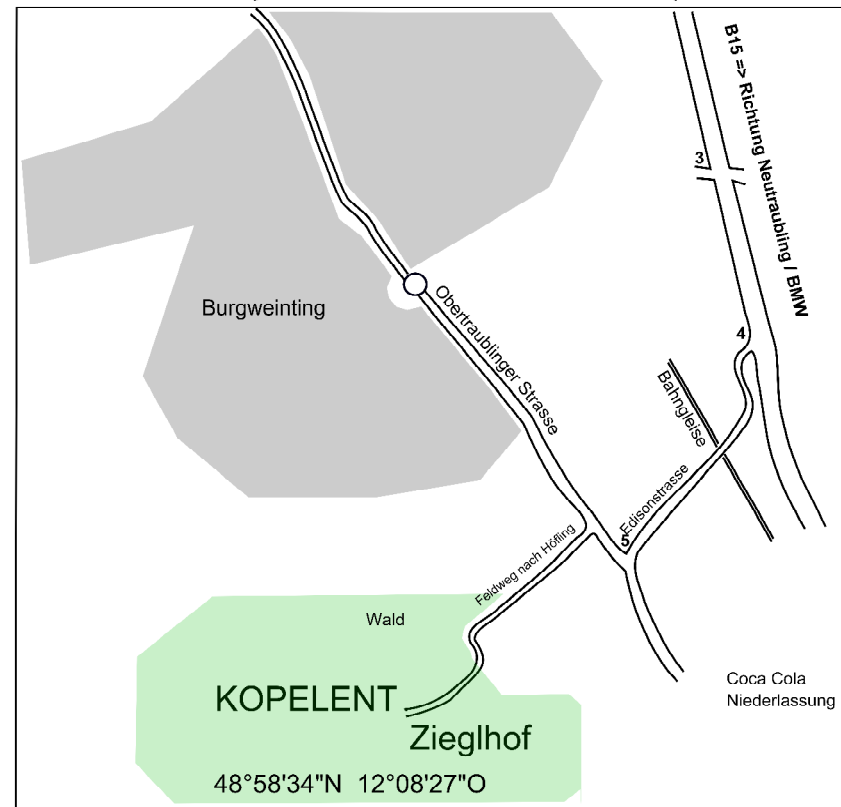

Aus Richtung München / Nürnberg / Weiden

- AK Regensburg, weiter A3 in Richtung Passau
- Abfahrt AS Burgweinting
- 1. Ampel (1W - FJS Allee) links
- 2. Ampel (2W) rechts (Obertraublinger Strasse)
- Ortsdurchfahrt Burgweinting (Vorsicht in 30km-Zone - Radar!!)
- Ortsausgang - durch Kreisverkehr "geradeaus"
- nach ca. 400 m Bushaltestelle / Schild "Höfling"
- rechts auf Feldweg einbiegen
- dem breiten Feldweg folgen
- Schild "Nur Berechtigte" ignorieren - Sie sind berechtigt!
- Linkskurve (ca. 90°)
- Rechtskurve (ca. 90°), Einfahrt in Waldbereich
- Zieglhof 1 : gelbes Haus auf linker Seite, grünes Tor
- Parkmöglichkeit vor dem Haus

Aus Richtung Passau

- AS Regensburg - Ost
- 1. Ampel (1) links
- 2. Ampel (2) geradeaus
- 3. Ampel (3) geradeaus
- 4. Ampel (4) rechts abbiegen
- Brücke über Bahngleise
- nächste Ampel (5) rechts (Obertraublinger Strasse)
- nach ca. 150m links - bei Bushaltestelle / kleines gelbes Schild "Höfling" / auf Feldweg einbiegen
- dem breiten Feldweg folgen
- Schild "Nur Berechtigte" ignorieren - Sie sind berechtigt
- Linkskurve (ca. 90°)
- Rechtskurve (ca. 90°) Einfahrt in Waldbereich
- Zieglhof 1 : gelbes Haus auf linker Seite, grünes Tor
- Parkmöglichkeit vor dem Haus

Aktuelle Hinweise für GPS / Navi - Nutzer:

- **Zieleingabe**
Wenn unter Regensburg Zieglhof als Strasse nicht in Ihrer Datenbank sein sollte, "Zieglhof" als Zielort versuchen - oder "Regensburg" und "Obertraublinger Strasse" als Ziel verwenden
- **aus Richtung München / Nürnberg / Weiden:**
Der Umbau der AS Burgweinting ist oft noch nicht in den GPS Datenbanken enthalten, daher nach AS Burgweinting unbedingt an erster Ampel links abbiegen und an der nächsten Ampel erst rechts auf die Obertraublinger Strasse
- **aus Richtung Passau:**
Die Brücke / Bahnüberquerung (Edisonstrasse) ist oft noch nicht in den GPS Datenbanken enthalten, daher auf der B15 wie rechts angegeben fahren